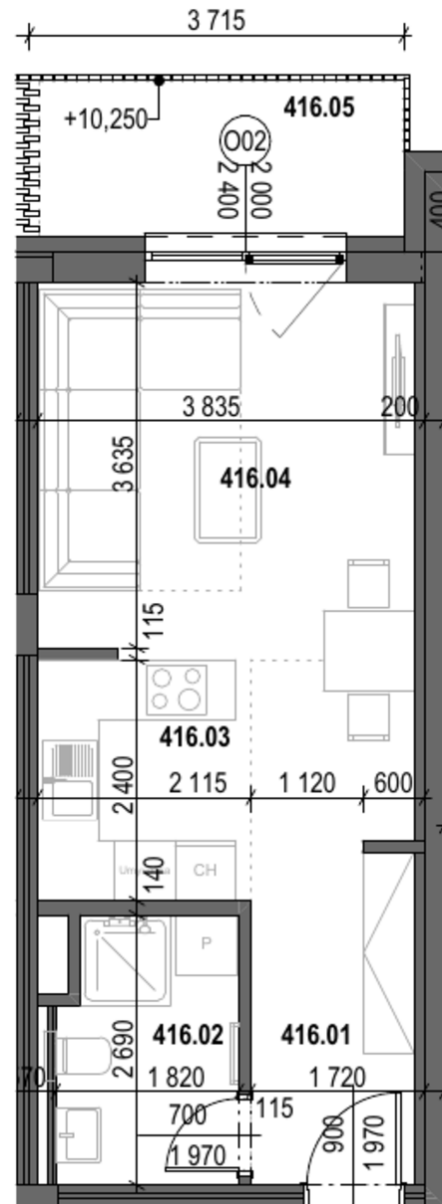

Detail nehnuteľnosti

-	Číslo / Number	A4.16
-	Typ / Type	Apartmán
-	Podlažie / The floor	4NP
-	Počet izieb / Number of rooms	1 Izbový
-	Stav / State	Voľný
A4.16.01	Chodba / Hallway	8.92 m ²
A4.16.02	Kúpeľňa s WC / Bathroom with Restroom	4.68 m ²
A4.16.03	Kuchyňa / Kitchen	5.08 m ²
A4.16.04	Obývacia izba s jedálňou / Living room with dining area	14.29 m ²
-	Celková výmera / Total area	32.97 m ²
A4.16.05	Balkón / Balcony	5.60 m ²
-	Celková výmera / Total area	5.6 m ²

Plochy jednotlivých miestností sú iba orientačné. Celková plocha predstavuje podlahovú plochu vrátane balkónu/loggie/terasy.

Zariadenie bytu (nábytok, kuchynská linka, spotrebiče, atď.) a jeho poloha sú len orientačné a nie sú súčasťou dodania. Rozsah dodania je špecifikovaný v štandardnom vybavení.

Uvedené rozmery sú predbežné a nemusia sa zhodovať s realizačným projektom. Zmeny vyhradené.