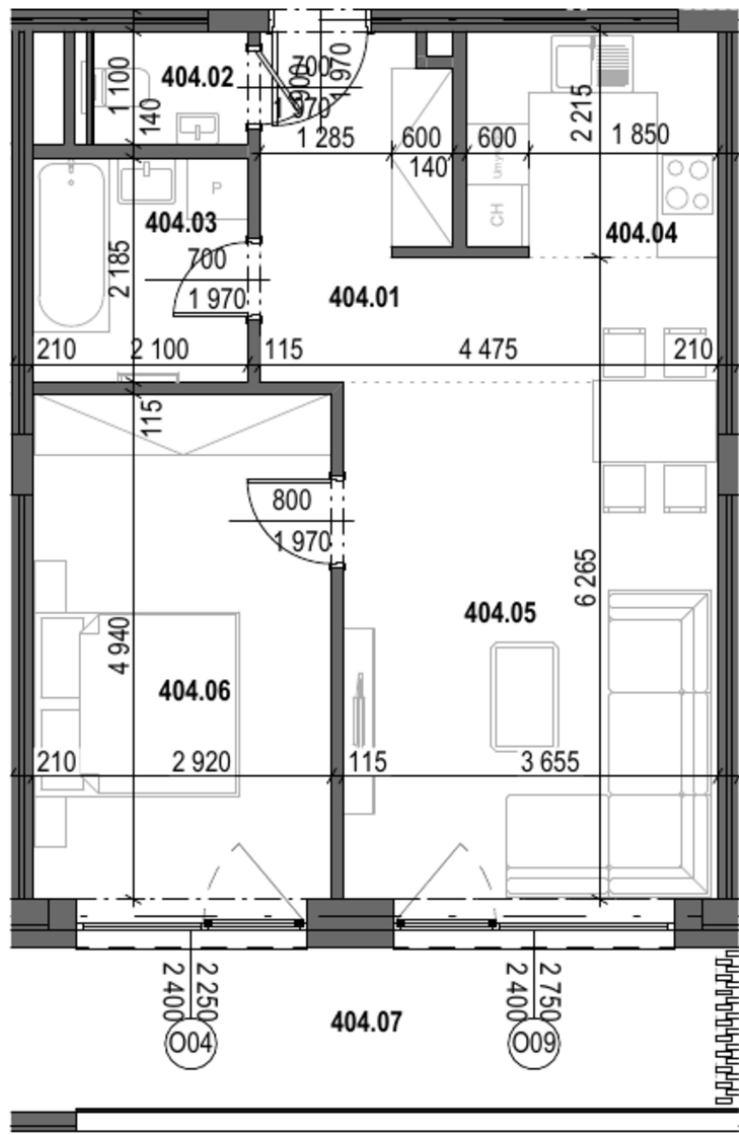

Detail nehnuteľnosti

-	Číslo / Number	A4.04
-	Typ / Type	Byt
-	Podlažie / The floor	4NP
-	Počet izieb / Number of rooms	2 Izbový
-	Stav / State	Voľný
A4.04.01	Chodba / Hallway	9.39 m ²
A4.04.02	WC / Restroom	1.65 m ²
A4.04.03	Kúpeľňa / Bathroom	4.59 m ²
A4.04.04	Kuchyňa / Kitchen	5.36 m ²
A4.04.05	Obývacia izba s jedálňou / Living room with dining area	18.48 m ²
A4.04.06	Izba / Room	14.42 m ²
-	Celková výmera / Total area	53.89 m ²
A4.04.07	Loggia	11.37 m ²
-	Celková výmera / Total area	11.37 m ²

Plochy jednotlivých miestností sú iba orientačné. Celková plocha predstavuje podlahovú plochu vrátane balkónu/loggie/terasy.

Zariadenie bytu (nábytok, kuchynská linka, spotrebiče, atď.) a jeho poloha sú len orientačné a nie sú súčasťou dodania. Rozsah dodania je špecifikovaný v štandardnom vybavení.

Uvedené rozmery sú predbežné a nemusia sa zhodovať s realizačným projektom. Zmeny vyhradené.