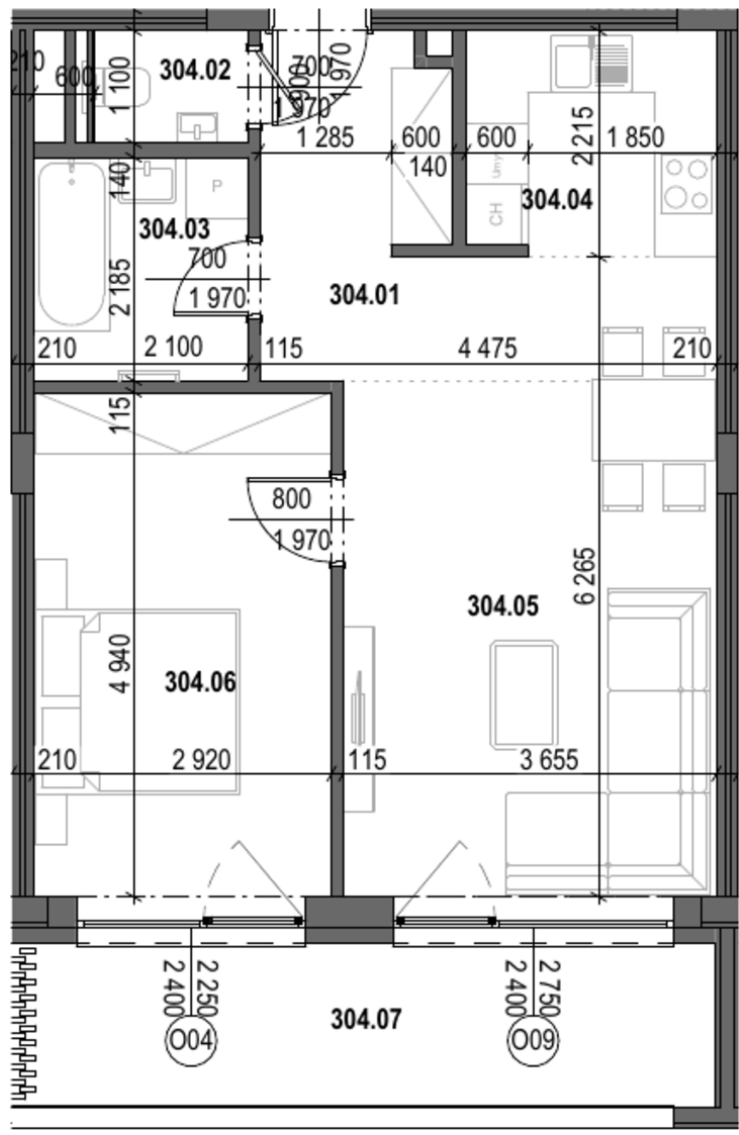

Detail nehnuteľnosti

-	Číslo / Number	A3.04
-	Typ / Type	Apartmán
-	Podlažie / The floor	3NP
-	Počet izieb / Number of rooms	2 Izbový
-	Stav / State	Voľný
A3.04.01	Chodba / Hallway	9.39 m ²
A3.04.02	WC / Restroom	1.65 m ²
A3.04.03	Kúpeľňa / Bathroom	4.54 m ²
A3.04.04	Kuchyňa / Kitchen	5.36 m ²
A3.04.05	Obývacia izba s jedálňou / Living room with dining area	18.48 m ²
A3.04.06	Izba / Room	14.42 m ²
-	Celková výmera / Total area	53.84 m ²
A3.04.07	Loggia	10.88 m ²
-	Celková výmera / Total area	10.88 m ²

Plochy jednotlivých miestností sú iba orientačné. Celková plocha predstavuje podlahovú plochu vrátane balkónu/loggie/terasy.

Zariadenie bytu (nábytok, kuchynská linka, spotrebiče, atď.) a jeho poloha sú len orientačné a nie sú súčasťou dodania. Rozsah dodania je špecifikovaný v štandardnom vybavení.

Uvedené rozmery sú predbežné a nemusia sa zhodovať s realizačným projektom. Zmeny vyhradené.