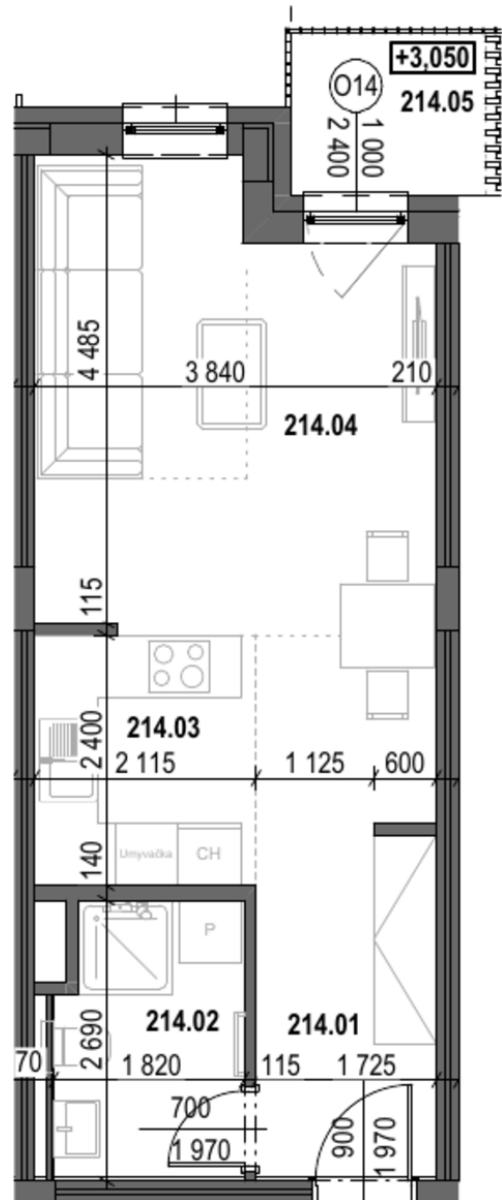

# Detail nehnuteľnosti

-	Číslo / Number	A2.14
-	Typ / Type	Apartmán
-	Podlažie / The floor	2NP
-	Počet izieb / Number of rooms	1 Izbový
<b>Stav / State</b>		
-	Stav / State	Voľný
A2.14.01	Chodba / Hallway	8.95 m <sup>2</sup>
A2.14.02	Kúpeľňa s WC / Bathroom with Restroom	4.68 m <sup>2</sup>
A2.14.03	Kuchyňa / Kitchen	5.08 m <sup>2</sup>
A2.14.04	Obývacia izba s jedálňou / Living room with dining area	16.00 m <sup>2</sup>
-	Celková výmera / Total area	34.71 m <sup>2</sup>
A2.14.05	Balkón / Balcony	2.88 m <sup>2</sup>
-	Celková výmera / Total area	2.88 m <sup>2</sup>

Plochy jednotlivých miestností sú iba orientačné. Celková plocha predstavuje podlahovú plochu vrátane balkónu/loggie/terasy.

Zariadenie bytu (nábytok, kuchynská linka, spotrebiče, atď.) a jeho poloha sú len orientačné a nie sú súčasťou dodania. Rozsah dodania je špecifikovaný v štandardnom vybavení.

Uvedené rozmery sú predbežné a nemusia sa zhodovať s realizačným projektom. Zmeny vyhradené.