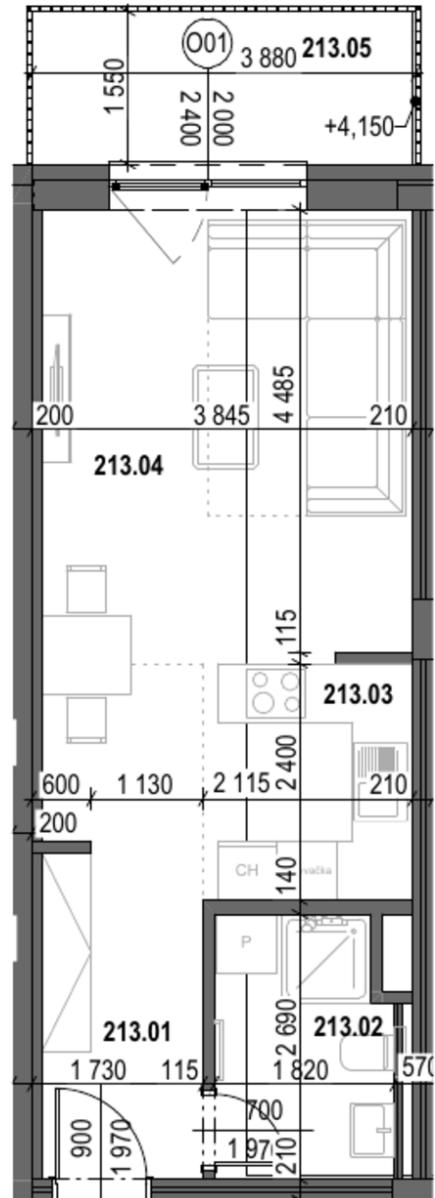

Detail nehnuteľnosti

-	Číslo / Number	A2.13
-	Typ / Type	Apartmán
-	Podlažie / The floor	2NP
-	Počet izieb / Number of rooms	1 Izbový
-	Stav / State	Voľný
A2.13.01	Chodba / Hallway	8.98 m ²
A2.13.02	Kúpeľňa s WC / Bathroom with Restroom	4.68 m ²
A2.13.03	Kuchyňa / Kitchen	5.08 m ²
A2.13.04	Obývacia izba s jedálňou / Living room with dining area	17.60 m ²
-	Celková výmera / Total area	36.34 m ²
A2.13.05	Balkón / Balcony	6.01 m ²
-	Celková výmera / Total area	6.01 m ²

Plochy jednotlivých miestností sú iba orientačné. Celková plocha predstavuje podlahovú plochu vrátane balkónu/loggie/terasy.

Zariadenie bytu (nábytok, kuchynská linka, spotrebiče, atď.) a jeho poloha sú len orientačné a nie sú súčasťou dodania. Rozsah dodania je špecifikovaný v štandardnom vybavení.

Uvedené rozmery sú predbežné a nemusia sa zhodovať s realizačným projektom. Zmeny vyhradené.