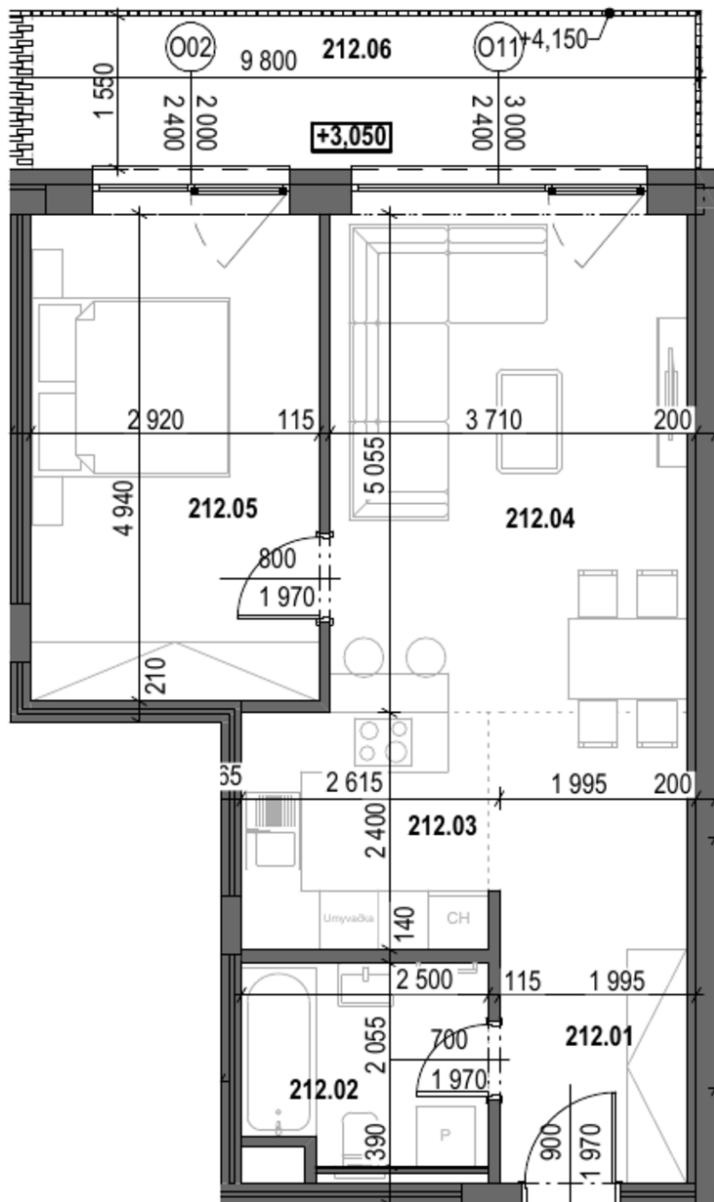

Detail nehnuteľnosti

-	Číslo / Number	A2.12
-	Typ / Type	Apartmán
-	Podlažie / The floor	2NP
-	Počet izieb / Number of rooms	2 Izbový
-	Stav / State	Voľný
A2.12.01	Chodba / Hallway	9.73 m ²
A2.12.02	Kúpeľňa s WC / Bathroom with Restroom	4.91 m ²
A2.12.03	Kuchyňa / Kitchen	5.95 m ²
A2.12.04	Obývacia izba s jedálňou / Living room with dining area	18.75 m ²
A2.12.05	Izba / Room	14.33 m ²
-	Celková výmera / Total area	53.67 m ²
A2.12.06	Balkón / Balcony	10.46 m ²
-	Celková výmera / Total area	10.46 m ²

Plochy jednotlivých miestností sú iba orientačné. Celková plocha predstavuje podlahovú plochu vrátane balkónu/loggie/terasy.

Zariadenie bytu (nábytok, kuchynská linka, spotrebiče, atď.) a jeho poloha sú len orientačné a nie sú súčasťou dodania. Rozsah dodania je špecifikovaný v štandardnom vybavení.

Uvedené rozmery sú predbežné a nemusia sa zhodovať s realizačným projektom. Zmeny vyhradené.