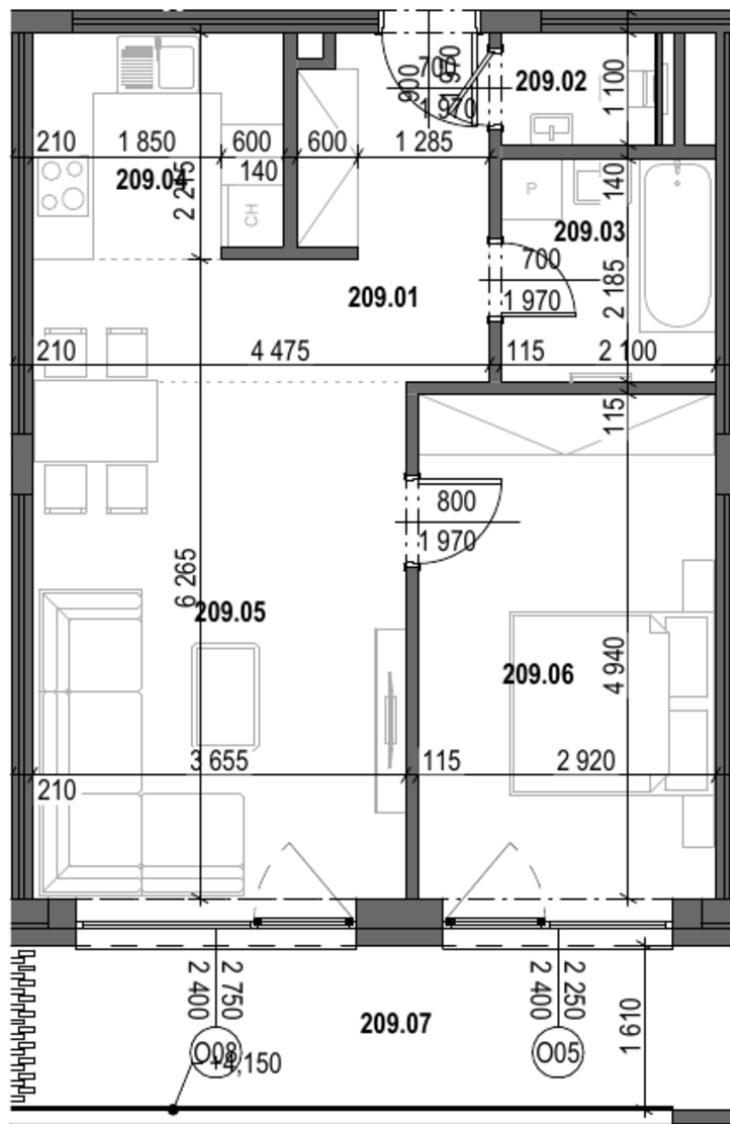

Detail nehnuteľnosti

-	Číslo / Number	A2.09
-	Typ / Type	Apartmán
-	Podlažie / The floor	2NP
-	Počet izieb / Number of rooms	2 Izbový
-	Stav / State	Voľný
A2.09.01	Chodba / Hallway	9.39 m ²
A2.09.02	WC / Restroom	1.65 m ²
A2.09.03	Kúpeľňa / Bathroom	4.59 m ²
A2.09.04	Kuchyňa / Kitchen	5.36 m ²
A2.09.05	Obývacia izba s jedálňou / Living room with dining area	18.48 m ²
A2.09.06	Izba / Room	14.42 m ²
-	Celková výmera / Total area	53.89 m ²
A2.09.07	Loggia	11.37 m ²
-	Celková výmera / Total area	11.37 m ²

Plochy jednotlivých miestností sú iba orientačné. Celková plocha predstavuje podlahovú plochu vrátane balkónu/loggie/terasy.

Zariadenie bytu (nábytok, kuchynská linka, spotrebiče, atď.) a jeho poloha sú len orientačné a nie sú súčasťou dodania. Rozsah dodania je špecifikovaný v štandardnom vybavení.

Uvedené rozmery sú predbežné a nemusia sa zhodovať s realizačným projektom. Zmeny vyhradené.