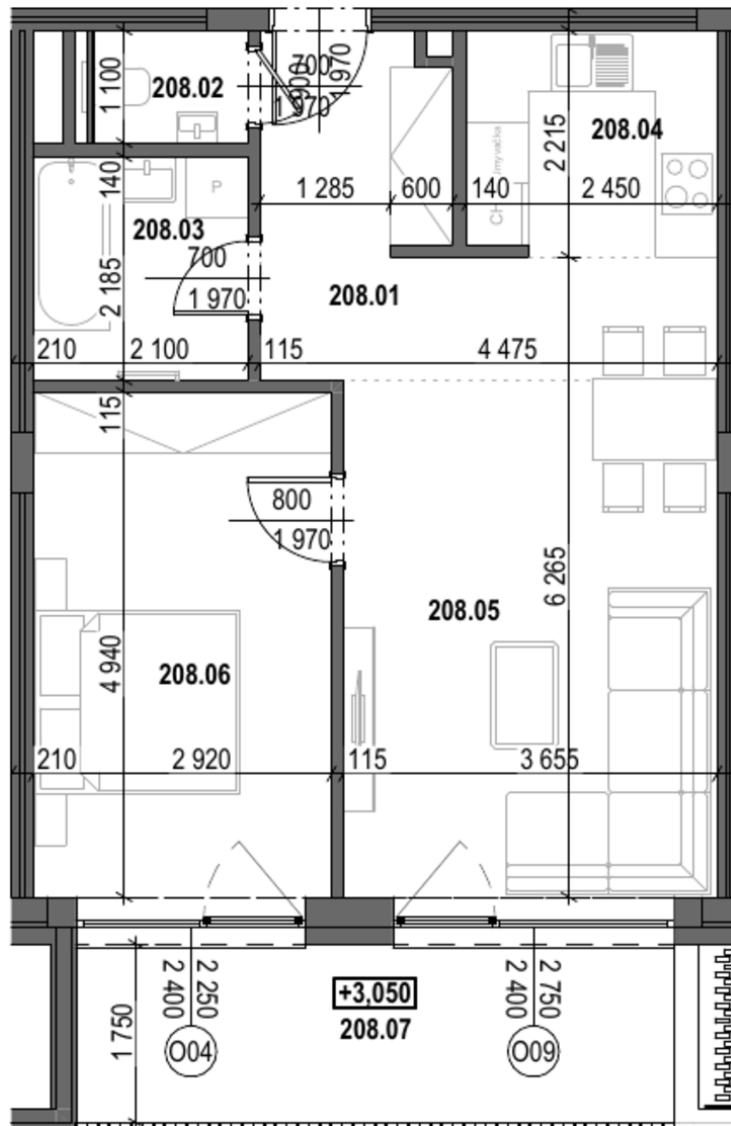

Detail nehnuteľnosti

-	Číslo / Number	A2.08
-	Typ / Type	Apartmán
-	Podlažie / The floor	2NP
-	Počet izieb / Number of rooms	2 Izbový
-	Stav / State	Voľný
A2.08.01	Chodba / Hallway	9.39 m ²
A2.08.02	WC / Restroom	1.65 m ²
A2.08.03	Kúpeľňa / Bathroom	4.59 m ²
A2.08.04	Kuchyňa / Kitchen	5.36 m ²
A2.08.05	Obývacia izba s jedálňou / Living room with dining area	18.48 m ²
A2.08.06	Izba / Room	14.42 m ²
-	Celková výmera / Total area	53.89 m ²
A2.08.07	Loggia	10.24 m ²
-	Celková výmera / Total area	10.24 m ²

Plochy jednotlivých miestností sú iba orientačné. Celková plocha predstavuje podlahovú plochu vrátane balkónu/loggie/terasy.

Zariadenie bytu (nábytok, kuchynská linka, spotrebiče, atď.) a jeho poloha sú len orientačné a nie sú súčasťou dodania. Rozsah dodania je špecifikovaný v štandardnom vybavení.

Uvedené rozmery sú predbežné a nemusia sa zhodovať s realizačným projektom. Zmeny vyhradené.