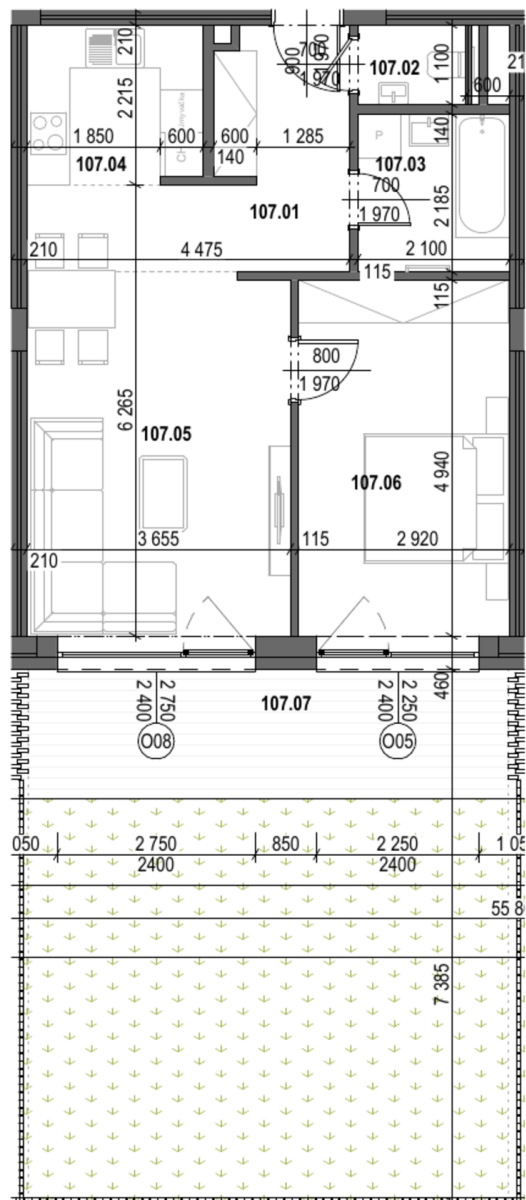

Detail nehnuteľnosti

-	Číslo / Number	A1.07
-	Typ / Type	Apartmán
-	Podlažie / The floor	1NP
-	Počet izieb / Number of rooms	2 Izbový
-	Stav / State	Voľný
A1.07.01	Chodba / Hallway	9.39 m ²
A1.07.02	WC / Restroom	1.65 m ²
A1.07.03	Kúpeľňa / Bathroom	4.59 m ²
A1.07.04	Kuchyňa / Kitchen	5.36 m ²
A1.07.05	Obývacia izba s jedálňou / Living room with dining area	18.39 m ²
A1.07.06	Izba / Room	14.42 m ²
-	Celková výmera / Total area	53.8 m ²
A1.07.07	Predzáhradka / Front garden	49.11 m ²
-	Celková výmera / Total area	49.11 m ²

Plochy jednotlivých miestností sú iba orientačné. Celková plocha predstavuje podlahovú plochu vrátane balkónu/loggie/terasy.

Zariadenie bytu (nábytok, kuchynská linka, spotrebiče, atď.) a jeho poloha sú len orientačné a nie sú súčasťou dodania. Rozsah dodania je špecifikovaný v štandardnom vybavení.

Uvedené rozmery sú predbežné a nemusia sa zhodovať s realizačným projektom. Zmeny vyhradené.