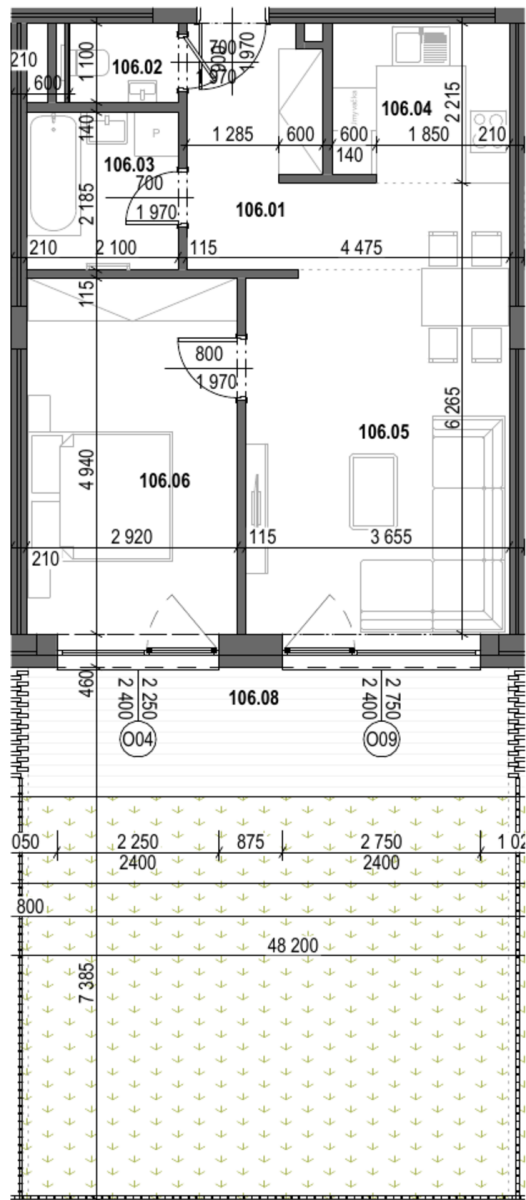

Detail nehnuteľnosti

-	Číslo / Number	A1.06
-	Typ / Type	Apartmán
-	Podlažie / The floor	1NP
-	Počet izieb / Number of rooms	2 Izbový
-		
-	Stav / State	Voľný
A1.06.01	Chodba / Hallway	9.39 m ²
A1.06.02	WC / Restroom	1.65 m ²
A1.06.03	Kúpeľňa / Bathroom	4.59 m ²
A1.06.04	Kuchyňa / Kitchen	5.36 m ²
A1.06.05	Obývacia izba s jedálňou / Living room with dining area	18.39 m ²
A1.06.06	Izba / Room	14.42 m ²
-	Celková výmera / Total area	53.8 m ²
A1.06.08	Predzáhradka / Front garden	49.11 m ²
-	Celková výmera / Total area	49.11 m ²

Plochy jednotlivých miestností sú iba orientačné. Celková plocha predstavuje podlahovú plochu vrátane balkónu/loggie/terasy.

Zariadenie bytu (nábytok, kuchynská linka, spotrebiče, atď.) a jeho poloha sú len orientačné a nie sú súčasťou dodania. Rozsah dodania je špecifikovaný v štandardnom vybavení.

Uvedené rozmery sú predbežné a nemusia sa zhodovať s realizačným projektom. Zmeny vyhradené.