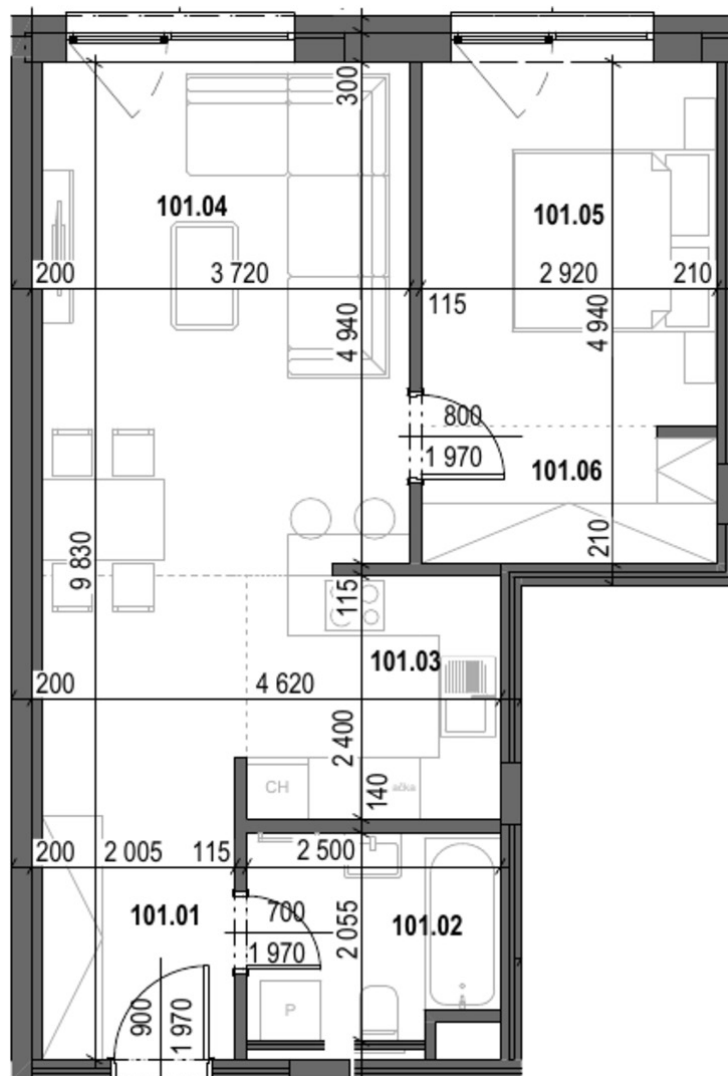

Detail nehnuteľnosti

-	Číslo / Number	A1.01
-	Typ / Type	Apartmán
-	Podlažie / The floor	1NP
-	Počet izieb / Number of rooms	2 Izbový
-	Stav / State	Voľný
A1.01.01	Chodba / Hallway	9.78 m ²
A1.01.02	Kúpeľňa s WC / Bathroom with Restroom	4.91 m ²
A1.01.03	Kuchyňa / Kitchen	6.00 m ²
A1.01.04	Obývacia izba s jedálňou / Living room with dining area	18.72 m ²
A1.01.05	Izba / Room	10.47 m ²
A1.01.06	Šatník / Wardrobe	3.89 m ²
-	Celková výmera / Total area	53,77 m ²

Plochy jednotlivých miestností sú iba orientačné. Celková plocha predstavuje podlahovú plochu vrátane balkónu/loggie/terasy.

Zariadenie bytu (nábytok, kuchynská linka, spotrebiče, atď.) a jeho poloha sú len orientačné a nie sú súčasťou dodania. Rozsah dodania je špecifikovaný v štandardnom vybavení.

Uvedené rozmery sú predbežné a nemusia sa zhodovať s realizačným projektom. Zmeny vyhradené.